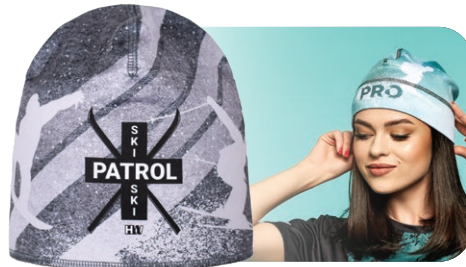

#M30

**SUBLIMERAD MÖSSA MED
HÖGUPPLÖST DESIGN**

MJUK MICROFLEECE INVÄNDIGT FÖR OPTIMAL KOMFORT
FINNS I TRE OLIKA MODELLER OCH UTFÖRANDEN

MÖSSA INKLUSIVE SUBLIMERAD DESIGN

50 st 100 st 200 st 300 st 500 st 1000 st
98,00 84,00 82,00 80,00 78,00 76,00
Startkostnad 390 kr